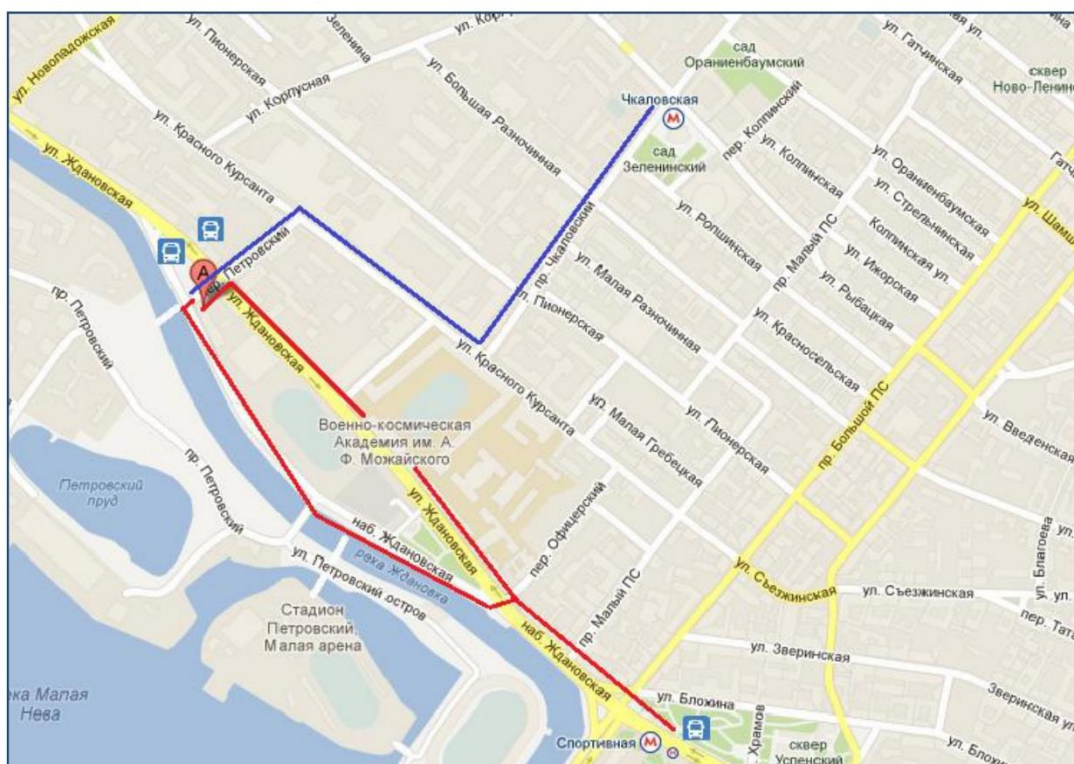

ЧУООДПО «Центр повышения квалификации «Образовательные технологии» находится на 1 этаже здания, расположенного по адресу Санкт-Петербург, Ждановская набережная, д. 10, пом. 1Н. Доступ осуществляется через один вход – с угла Ждановской набережной и Петровского переулка.

Ближайшие к ЧУООДПО «Центр повышения квалификации «Образовательные технологии» станции метро: «Спортивная» и «Чкаловская» (примерно 15 минут пешком). От станции метро «Спортивная» можно добраться на троллейбусе № 7 (остановка общественного транспорта «Петровский переулок»). Пешеходный переход оборудован светофором со звуковым сигналом и таймером.

Прилегающая территория предоставляет возможность парковки личного автомобиля.

На фасаде здания у основания лестницы имеется кнопка вызова персонала, у входа в помещение – информационная табличка. И кнопка, и табличка располагают информацией, нанесенной шрифтом Брайля.

Ответственные за оказание помощи при срабатывании кнопки вызова находятся в здании.

ЧУООДПО «Центр повышения квалификации «Образовательные технологии» в настоящее время труднодоступно для лиц, передвигающихся в кресле-каталке. Специальных технических средств обучения коллективного и индивидуального пользования для инвалидов и лиц с ОВЗ нет.